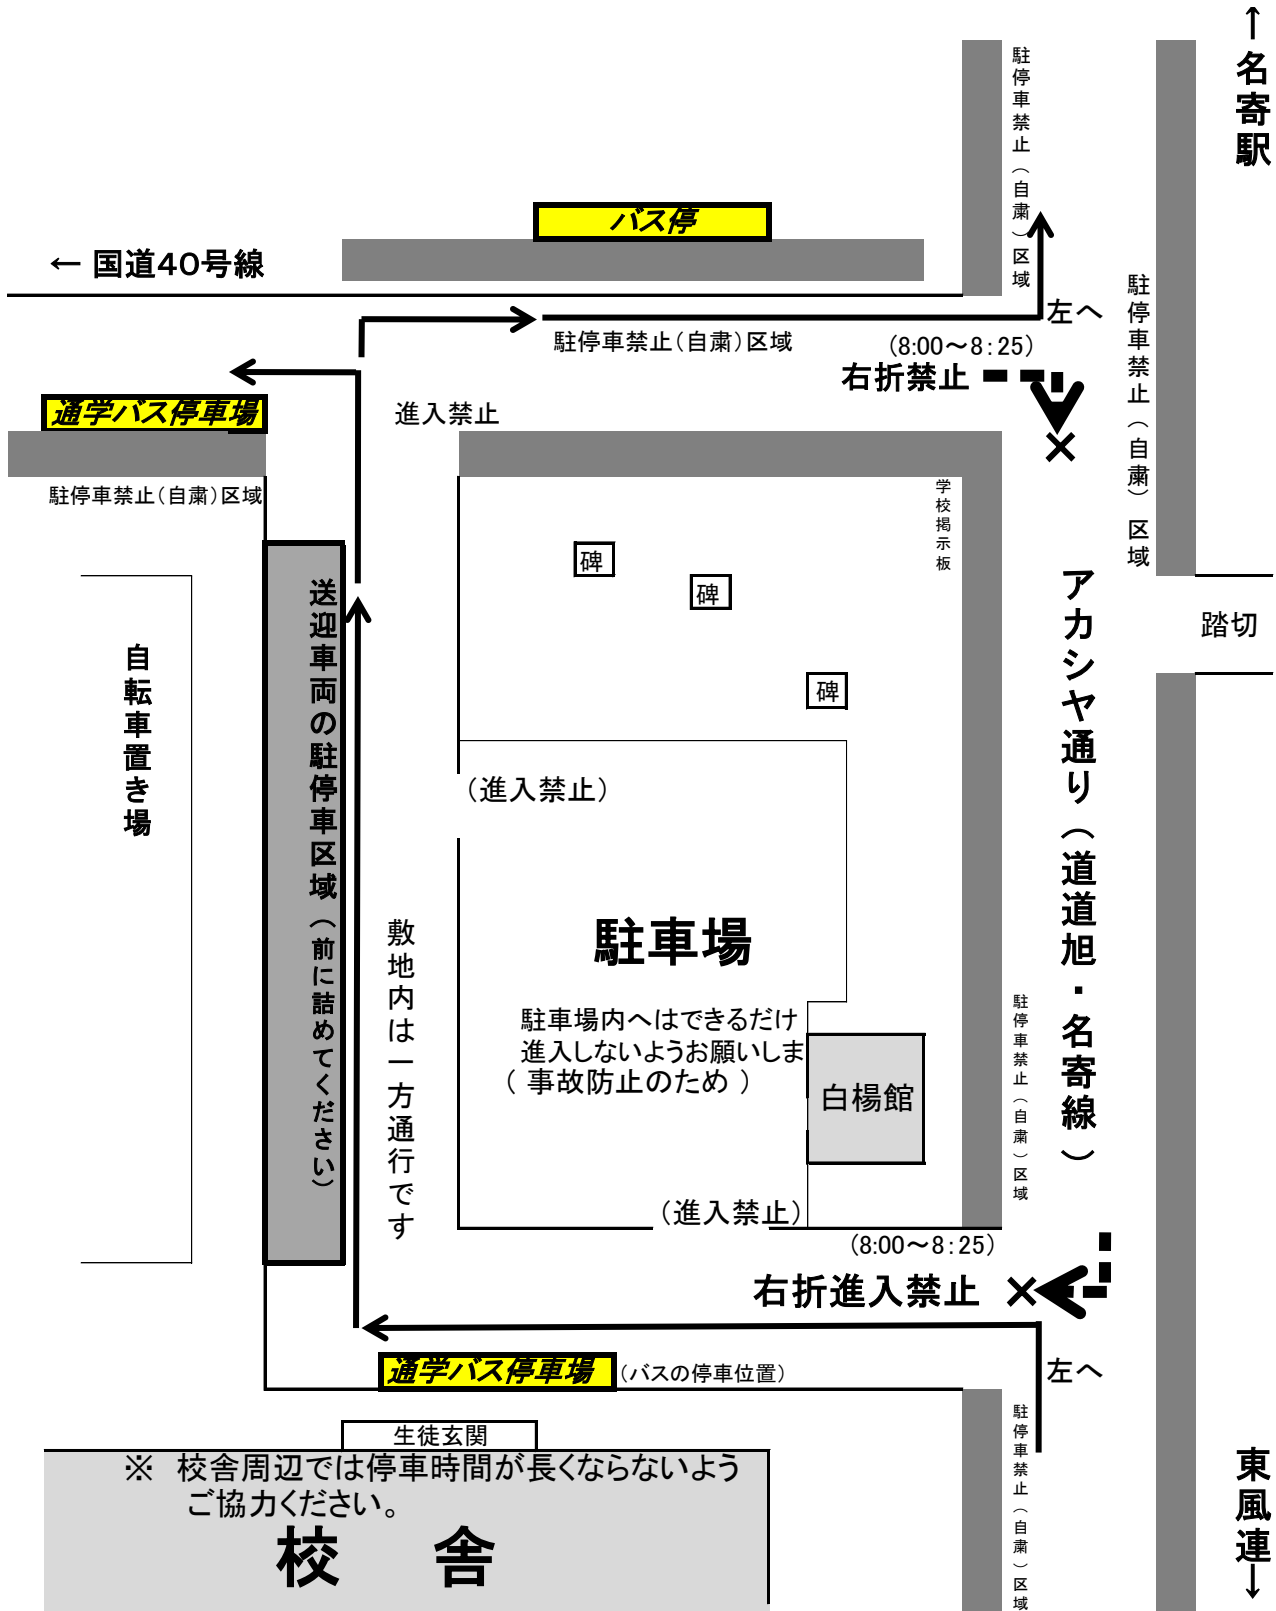

生徒送迎車両の通行規制について(お願い)

- ※ 校舎周辺では停車時間が長くならないようご協力ください。
- ※ アカシヤ通及び正面玄関前は、冬期間は終日駐停車禁止です。
- ※ 校舎周辺の「右折規制」は、朝 8:00 ~ 8:25 のみです。
- ※ 車両通行に関わる事故・トラブル等には責任を負いかねますのでご了承ください。